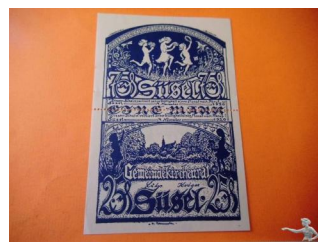

1 Mark Notgeld Süsel 1920 Doppelschein, tanzende Kinder und Kirche, Bauernhaus, 75 + 25 Pfennig Süsel in Schleswig-Holstein. Erhaltung ungebraucht und UNZ siehe Fotos. Referenz Nummer: Von Katalog oder Buch  
Deutsches Notgeld Hans L. Grabowski / Manfred Mehl Band 2. Deutsche Serienscheine 1918-1922 (H-7) GIEHL  
VERLAG. Seite: 842 unter Süsel Nummer: 1301.2 Farbe Blau unter Nummer 1301.5 Jahrgang im Katalog  
04.11.1920. ( Ende 1921). Papier Farbige ohne Wz. Doppelscheine 6x25 + 75 Pf. Druck 1. Schwarz 2. Grün 3.  
Orange 4. Rot 5. Blau 6. Braun. Buch oder Katalog 3. Auflage 2009. ISBN: 978-3-86646-518-2. Garantiere die  
Echtheit der Banknote, da der Vorbesitzer dies auch getan hat. Info ohne Gewähr