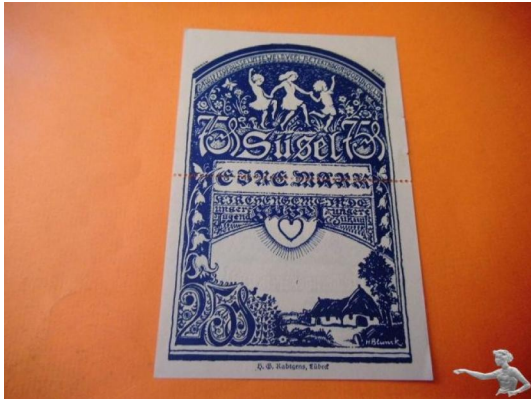

#17814

1 Mark Notgeld Süsel 1920 Doppelschein