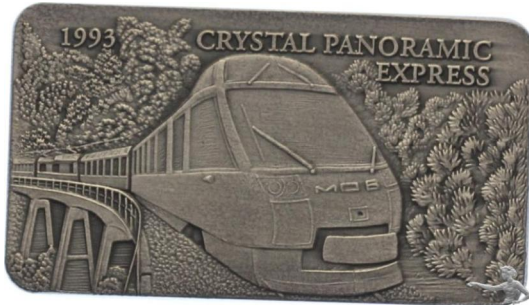

#31541

150 J. Schweizer Eisenbahn - Crystal Panoramic Express

Restzeit Donnerstag, 25. Juli 2024 um 15:11:34

Sofortkauf 34,80 CHF

Versandkosten Abholung Gratis
2,99 CHF Inland
Kein Internationaler Versand